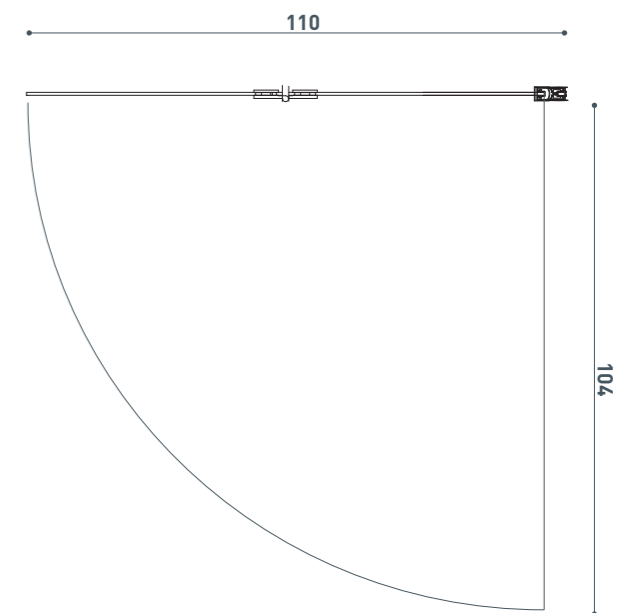

Security tempered glass 6 mm
Opening IN&OUT
Reversible

Modello Model	Dimensione Dimension A cm	Peso Weight Kg	Altezza Height B cm
E7P1A10	80	21	140

Vista dall'alto.
Top view

Suite E7P2A

Soprasvasca Bathtub screen

Cristallo temperato di sicurezza
6 mm
Apertura IN&OUT
Reversibile

Security tempered glass 6 mm
Opening IN&OUT
Reversible

Modello Model	Dimensione Dimension A cm	Peso Weight Kg	Altezza Height B cm
E7P2A10	120	32	140

Versione R
R Version

Suite E7P3A

Soprasvasca Bathtub screen

Cristallo temperato di sicurezza
8 mm
Apertura IN&OUT
Reversibile

Security tempered glass 8 mm
Opening IN&OUT
Reversible

Modello Model	Dimensione Dimension A cm	Peso Weight Kg	Altezza Height B cm
E7P3A10	Su misura Customized	28	Su misura Customized

Modello Model	Dimensione Dimension A cm	Peso Weight Kg	Altezza Height B / B1 cm
E7P4A10	120	43	150 / 152,4

Vista dall'alto.
Top view

Versione R
R Version