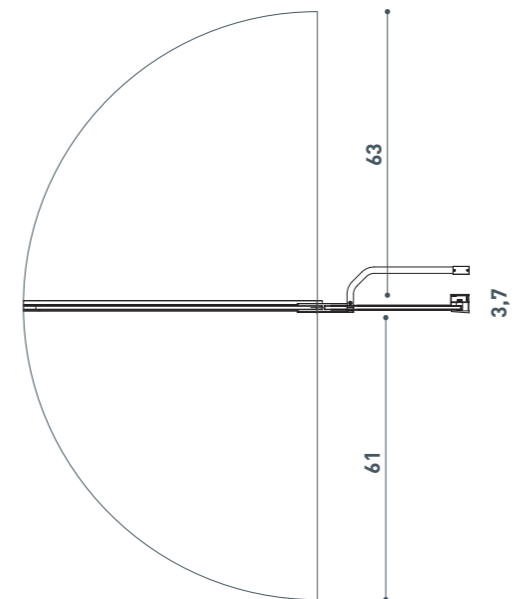

Cristallo temperato di sicurezza
6 mm
Apertura IN&OUT
Reversibile

Security tempered glass 6 mm
Opening IN&OUT
Reversible

Modello Model	Dimensione Dimension A cm	Peso Weight Kg	Altezza Height B cm
E7P2A10	120	32	140

Versione R
R Version

Suite E7P3A

Soprasvasca Bathtub screen

Cristallo temperato di sicurezza
8 mm
Apertura IN&OUT
Reversibile

Security tempered glass 8 mm
Opening IN&OUT
Reversible

Modello Model	Dimensione Dimension A cm	Peso Weight Kg	Altezza Height B cm
E7P3A10	Su misura Customized	28	Su misura Customized

Vista dall'alto.
Top view

Versione R
R Version

Suite E7P4A

Soprasvasca Bathtub screen

Cristallo temperato di sicurezza
8 mm
Apertura IN&OUT
Non reversibile L/R

Security tempered glass 8 mm
Opening IN&OUT
Non reversible L/R

Modello Model	Dimensione Dimension A cm	Peso Weight Kg	Altezza Height B / B1 cm
E7P4A10	120	43	150 / 152,4

Vista dall'alto.
Top view

Versione R
R Version