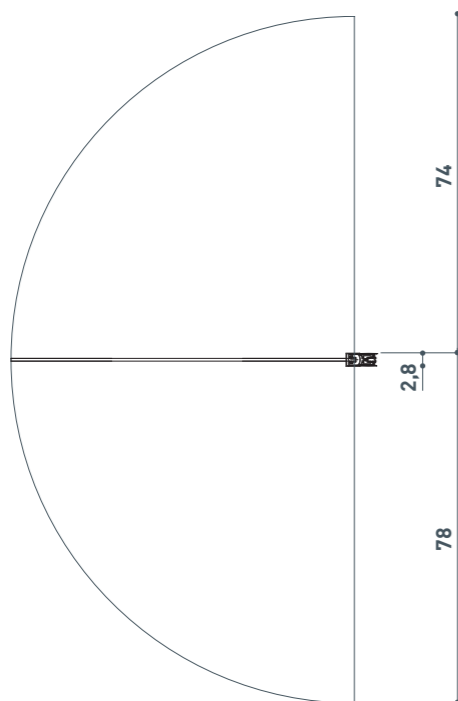

Security tempered glass 6 mm
Opening IN&OUT
Reversible

Modello Model	Dimensione Dimension A cm	Peso Weight Kg	Altezza Height B cm
E7P1A10	80	21	140

Vista dall'alto.
Top view

Suite E7P2A

Soprasvasca Bathtub screen

Cristallo temperato di sicurezza
6 mm
Apertura IN&OUT
Reversibile

Security tempered glass 6 mm
Opening IN&OUT
Reversible

Modello Model	Dimensione Dimension A cm	Peso Weight Kg	Altezza Height B cm
E7P2A10	120	32	140

Versione R
R Version

Suite E7P3A

Soprasvasca Bathtub screen

Cristallo temperato di sicurezza
8 mm
Apertura IN&OUT
Reversibile

Security tempered glass 8 mm
Opening IN&OUT
Reversible

Modello Model	Dimensione Dimension A cm	Peso Weight Kg	Altezza Height B cm
E7P3A10	Su misura Customized	28	Su misura Customized

Modello Model	Dimensione Dimension A cm	Peso Weight Kg	Altezza Height B / B1 cm
E7P4A10	120	43	150 / 152,4

Vista dall'alto.
Top view

Versione R
R Version