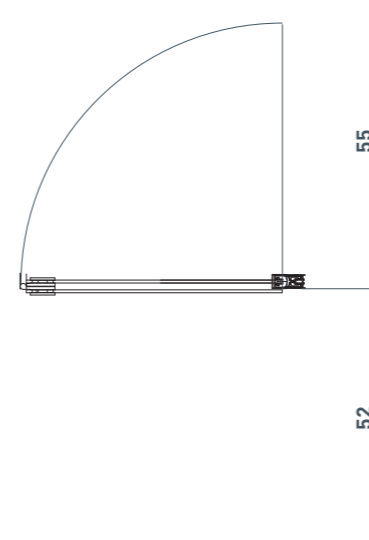

Security tempered glass 6 mm
Opening IN&OUT
Reversible

Modello Model	Dimensione Dimension A cm	Peso Weight Kg	Altezza Height B cm
E7P1A10	80	21	140

Vista dall'alto.
Top view

Suite E7P2A

Soprasvasca Bathtub screen

Cristallo temperato di sicurezza
6 mm
Apertura IN&OUT
Reversibile

Security tempered glass 6 mm
Opening IN&OUT
Reversible

Modello Model	Dimensione Dimension A cm	Peso Weight Kg	Altezza Height B cm
E7P2A10	120	32	140

Versione R
R Version

Suite E7P3A

Soprasvasca Bathtub screen

Cristallo temperato di sicurezza
8 mm
Apertura IN&OUT
Reversibile

Security tempered glass 8 mm
Opening IN&OUT
Reversible

Modello Model	Dimensione Dimension A cm	Peso Weight Kg	Altezza Height B cm
E7P3A10	Su misura Customized	28	Su misura Customized

Modello Model	Dimensione Dimension A cm	Peso Weight Kg	Altezza Height B / B1 cm
E7P4A10	120	43	150 / 152,4

Vista dall'alto.
Top view

Versione R
R Version