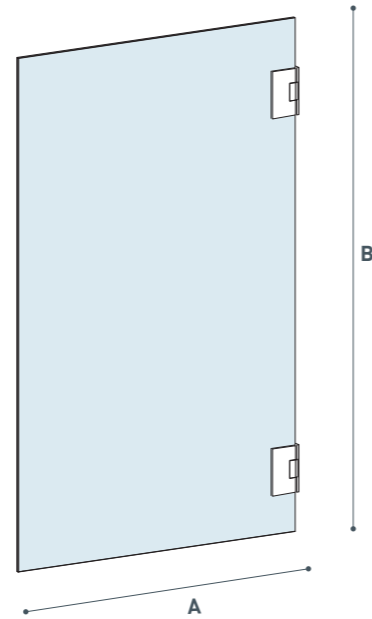

Cristallo temperato di sicurezza
6 mm
Apertura IN&OUT
Reversibile

Security tempered glass 6 mm
Opening IN&OUT
Reversible

Modello Model	Dimensione Dimension A cm	Peso Weight Kg	Altezza Height B cm
E7P2A10	120	32	140

Versione R
R Version

Suite E7P3A

Soprasvasca Bathtub screen

Cristallo temperato di sicurezza
8 mm
Apertura IN&OUT
Reversibile

Security tempered glass 8 mm
Opening IN&OUT
Reversible

Modello Model	Dimensione Dimension A cm	Peso Weight Kg	Altezza Height B cm
E7P3A10	Su misura Customized	28	Su misura Customized

Vista dall'alto.
Top view

Versione R
R Version

Suite E7P4A

Soprasvasca Bathtub screen

Cristallo temperato di sicurezza
8 mm
Apertura IN&OUT
Non reversibile L/R

Security tempered glass 8 mm
Opening IN&OUT
Non reversible L/R

Modello Model	Dimensione Dimension A cm	Peso Weight Kg	Altezza Height B / B1 cm
E7P4A10	120	43	150 / 152,4

Vista dall'alto.
Top view

Versione R
R Version