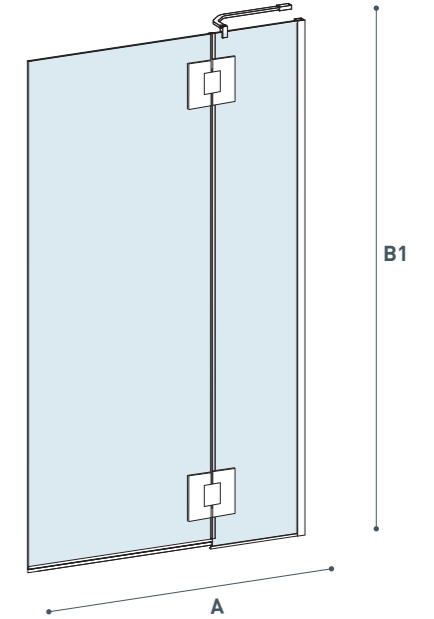

Cristallo temperato di sicurezza
6 mm
Apertura IN&OUT
Reversibile

Security tempered glass 6 mm
Opening IN&OUT
Reversible

Modello Model	Dimensione Dimension A cm	Peso Weight Kg	Altezza Height B cm
E7P2A10	120	32	140

Versione R
R Version

Suite E7P3A

Soprasvasca Bathtub screen

Cristallo temperato di sicurezza
8 mm
Apertura IN&OUT
Reversibile

Security tempered glass 8 mm
Opening IN&OUT
Reversible

Modello Model	Dimensione Dimension A cm	Peso Weight Kg	Altezza Height B cm
E7P3A10	Su misura Customized	28	Su misura Customized

Vista dall'alto.
Top view

Versione R
R Version

Suite E7P4A

Soprasvasca Bathtub screen

Cristallo temperato di sicurezza
8 mm
Apertura IN&OUT
Non reversibile L/R

Security tempered glass 8 mm
Opening IN&OUT
Non reversible L/R

Modello Model	Dimensione Dimension A cm	Peso Weight Kg	Altezza Height B / B1 cm
E7P4A10	120	43	150 / 152,4

Vista dall'alto.
Top view

Versione R
R Version