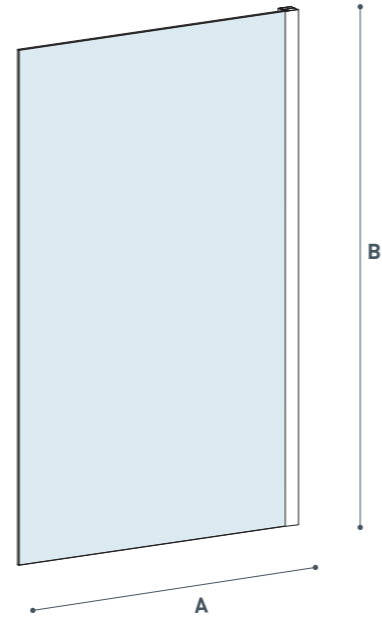

Vasca/
Tub

Mod. E7P1A - Pag. 192

Mod. E7P2A - Pag. 193

Mod. E7P3A - Pag. 194

Mod. E7P4A - Pag. 195

Suite E7P1A

Soprasvasca Bathtub screen

Cristallo temperato di sicurezza
6 mm
Apertura IN&OUT
Reversibile

Security tempered glass 6 mm
Opening IN&OUT
Reversible

Modello Model	Dimensione Dimension A cm	Peso Weight Kg	Altezza Height B cm
E7P1A10	80	21	140

Vista dall'alto.
Top view

Suite E7P2A

Soprasvasca Bathtub screen

Cristallo temperato di sicurezza
6 mm
Apertura IN&OUT
Reversibile

Security tempered glass 6 mm
Opening IN&OUT
Reversible

Modello Model	Dimensione Dimension A cm	Peso Weight Kg	Altezza Height B cm
E7P2A10	120	32	140

Modello Model	Dimensione Dimension A cm	Peso Weight Kg	Altezza Height B / B1 cm
E7P4A10	120	43	150 / 152,4

Vista dall'alto.
Top view

Versione R
R Version