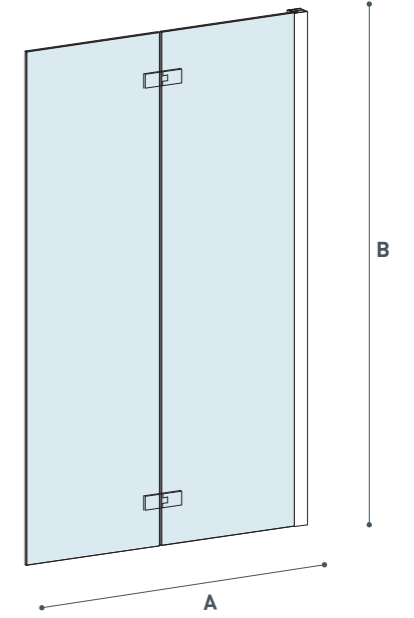

Security tempered glass 6 mm
Opening IN&OUT
Reversible

Modello Model	Dimensione Dimension A cm	Peso Weight Kg	Altezza Height B cm
E7P1A10	80	21	140

Vista dall'alto.
Top view

Suite E7P2A

Soprasvasca Bathtub screen

Cristallo temperato di sicurezza
6 mm
Apertura IN&OUT
Reversibile

Security tempered glass 6 mm
Opening IN&OUT
Reversible

Modello Model	Dimensione Dimension A cm	Peso Weight Kg	Altezza Height B cm
E7P2A10	120	32	140

Versione R
R Version

Suite E7P3A

Soprasvasca Bathtub screen

Cristallo temperato di sicurezza
8 mm
Apertura IN&OUT
Reversibile

Security tempered glass 8 mm
Opening IN&OUT
Reversible

Modello Model	Dimensione Dimension A cm	Peso Weight Kg	Altezza Height B cm
E7P3A10	Su misura Customized	28	Su misura Customized

Modello Model	Dimensione Dimension A cm	Peso Weight Kg	Altezza Height B / B1 cm
E7P4A10	120	43	150 / 152,4

Vista dall'alto.
Top view

Versione R
R Version