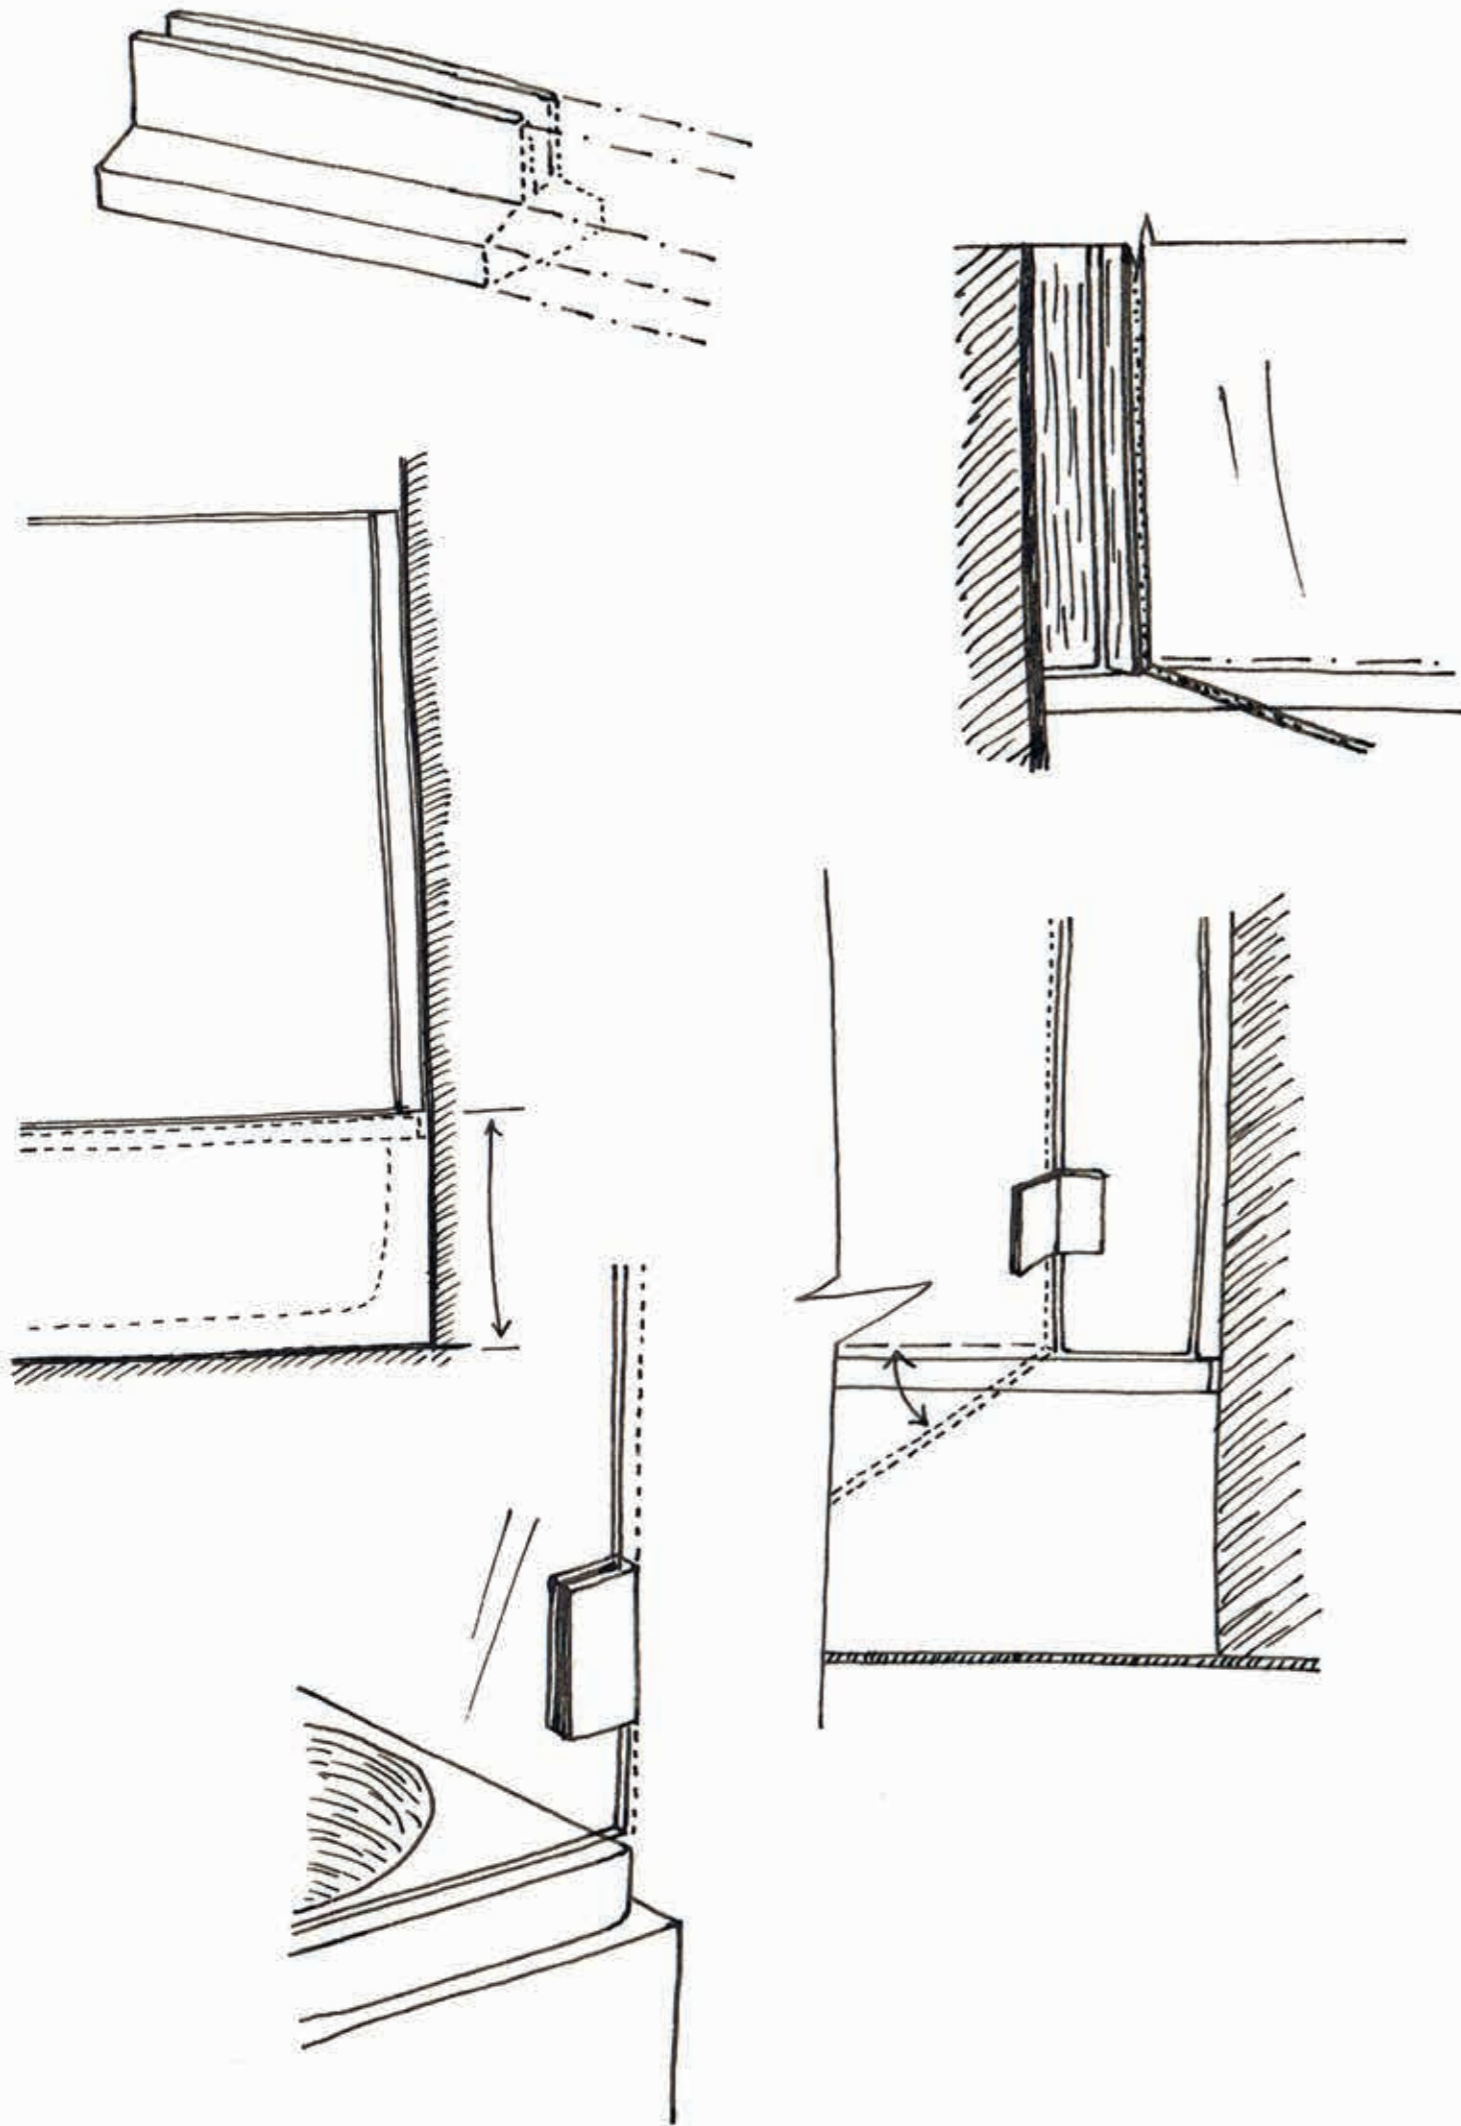

cesana 

Il piacere del bagno unito alla comodità della doccia. Paradochia diversi per esigenze diverse completano l'offerta Cesana

Extreme comfort experience: bath and a shower in one go. Cesana bathtub screens for all your needs.

Sopravasca

Bathtub screens

Suite

Modelli

Models

Nicchia/
Niche

Angolo/
Corner

Parete/
Wall

Vasca/
Tub

Mod. E7P1A - Pag. 192

Mod. E7P2A - Pag. 193

Mod. E7P3A - Pag. 194

Mod. E7P4A - Pag. 195

Suite E7P1A

Soprasvasca Bathtub screen

Cristallo temperato di sicurezza
6 mm
Apertura IN&OUT
Reversibile

Security tempered glass 6 mm
Opening IN&OUT
Reversible

Modello Model	Dimensione Dimension A cm	Peso Weight Kg	Altezza Height B cm
E7P1A10	80	21	140

Vista dall'alto.
Top view

Suite E7P2A

Soprasvasca Bathtub screen