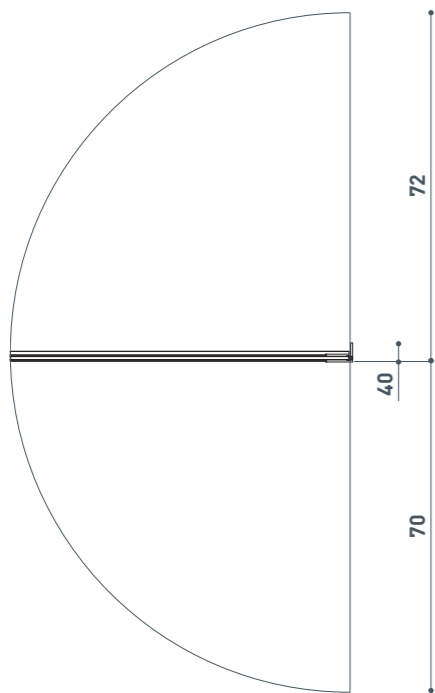

Vista dall'alto.
Top view

Versione R
R Version